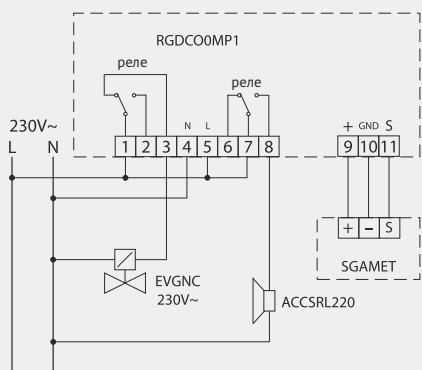

Релейные приборы (комплект угарный газ CO + метан CH4)

Схема подсоединения:

Применяемые приборы:

Обозначение	Код	Страница
Сигнализатор CO (главный сигнализатор)	RGDCO0MP1	20
Внешний сенсор метана	SGAMET	25
Клапан	Madas (Ду15-25)	

Применяемые приборы:

Обозначение	Код	Страница
Контроллер	RYB01M	32
Сигнализаторы	Все серии RGD, SYxN	19-31
Модуль входа	ACIM01	33
Клапан	Madas (Ду15-25)	

Преимущества:

- подключение до 256 сигнализаторов;
- низкая эксплуатационная стоимость системы;
- поквартирная диспетчеризация.