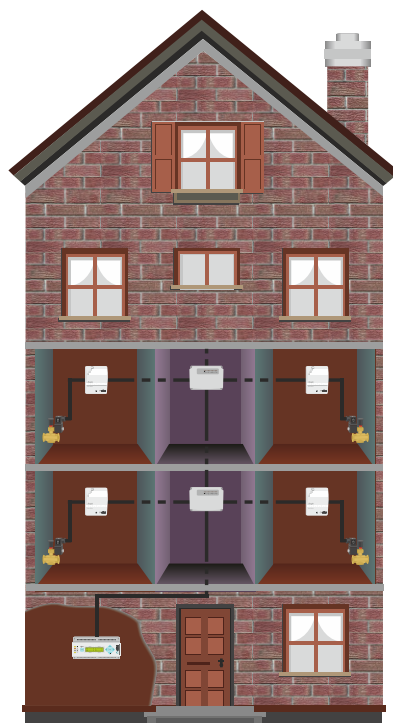

Релейные приборы (комплект угарный газ CO + метан CH4)

Схема подсоединения:

Применяемые приборы:

Обозначение	Код	Страница
Сигнализатор CO (главный сигнализатор)	RGDCO0MP1	20
Внешний сенсор метана	SGAMET	25
Клапан	Madas (Ду15-25)	

Преимущества:

- ведущий итальянский дизайн;
- легкий монтаж;
- простота использования.

Поквартирная система загазованности в многоэтажном доме

Схема подсоединения:

Подключение сигнализаторов к модулю входов:

Применяемые приборы:

Обозначение	Код	Страница
Контроллер	RYB01M	32
Сигнализаторы	Все серии RGD, SYxN	19-31
Модуль входа	ACIM01	33
Клапан	Madas (Ду15-25)	

Преимущества:

- подключение до 256 сигнализаторов;
- низкая эксплуатационная стоимость системы;
- поквартирная диспетчеризация.