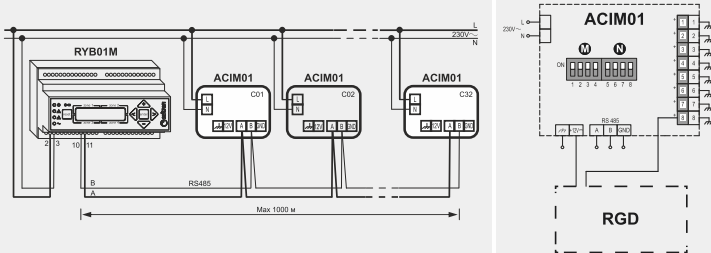

Релейные приборы (комплект угарный газ CO + метан CH4)

Схема подсоединения:

Применяемые приборы:

Обозначение	Код	Страница
Сигнализатор CO (главный сигнализатор)	RGDCO0MP1	20
Внешний сенсор метана	SGAMET	25
Клапан	Madas (Ду15-25)	

Преимущества:

- ведущий итальянский дизайн;
- легкий монтаж;
- простота использования.

Поквартирная система загазованности в многоэтажном доме

Схема подсоединения:

Подключение сигнализаторов к модулю входов: